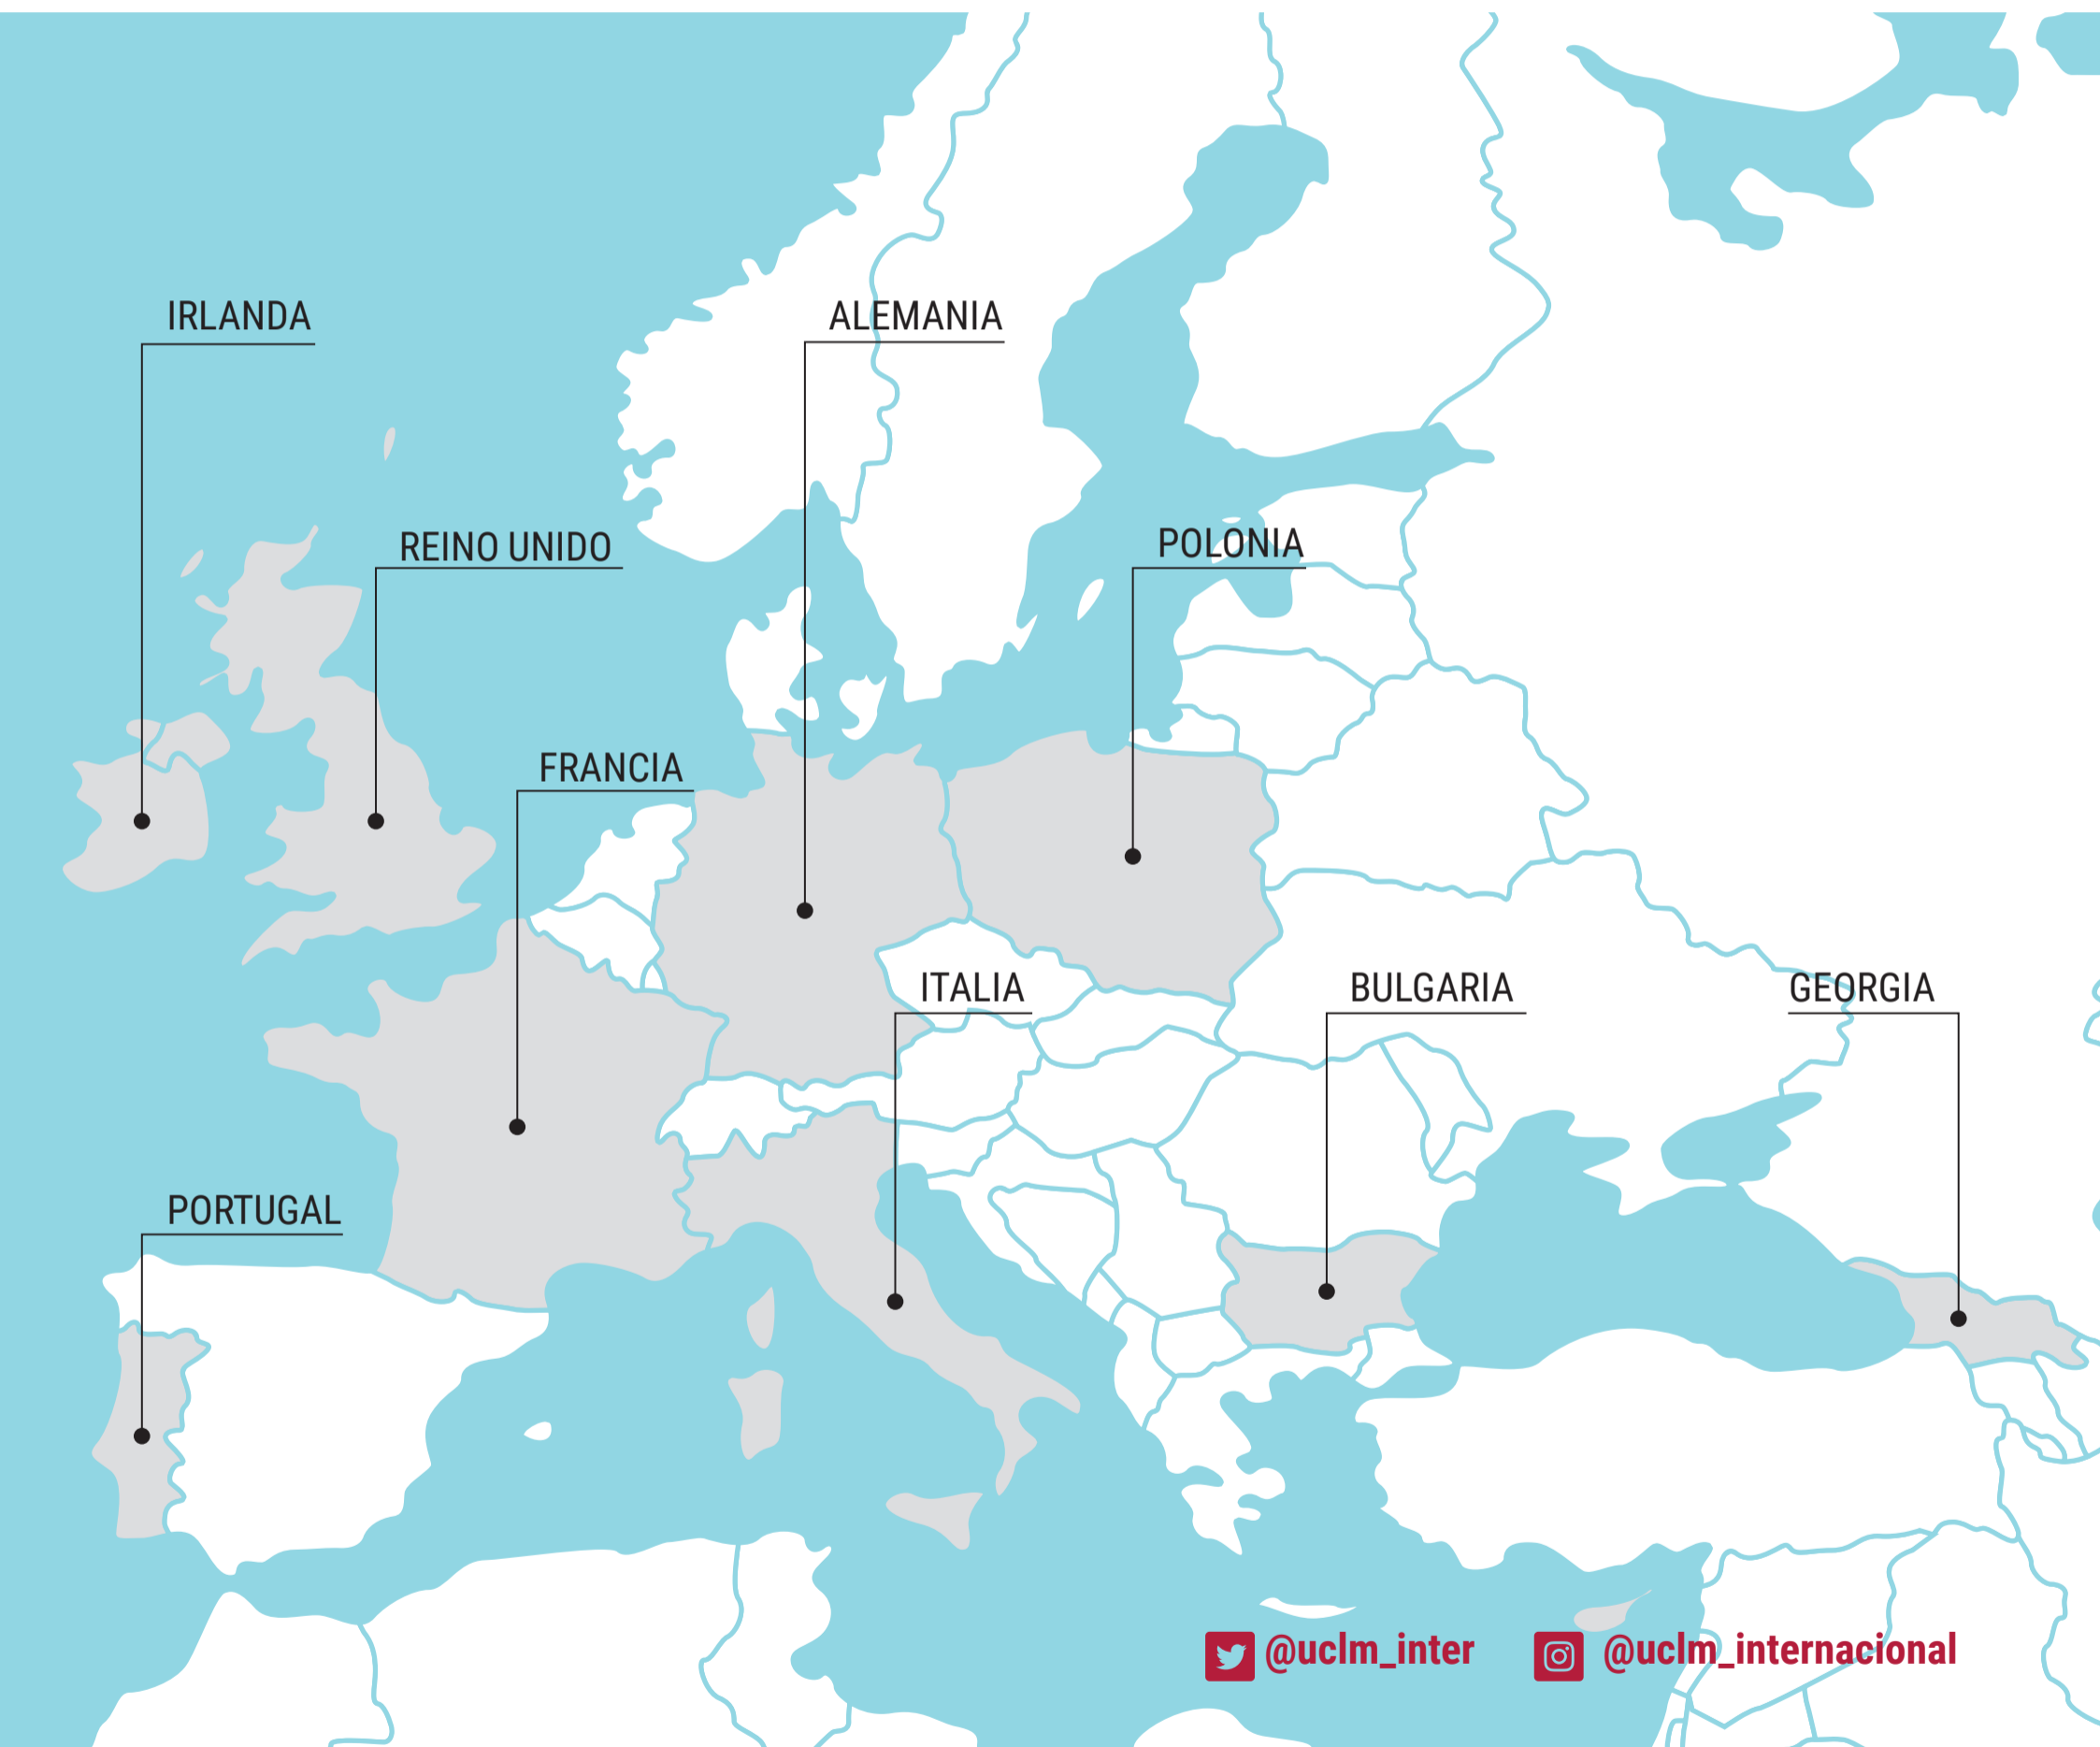

ERASMUS + + ¡atrévete a vivirlo! elige tu destino

Facultad de Humanidades de Toledo

Coordinador de movilidad: Julio de la Cueva Merino (julio.cueva@uclm.es)

Vicerrectorado de Internacionalización

Vic.Internacionalizacion@uclm.es - 925 26 88 08

Directora Académica de Internacionalización, Toledo:
Susana Seseña Prieto (susana.sprieto@uclm.es)

Campus de Albacete

Edificio Polivalente;
Cronista Francisco Ballesteros
Gómez, 1.
ori.ab@uclm.es

Campus de Ciudad Real